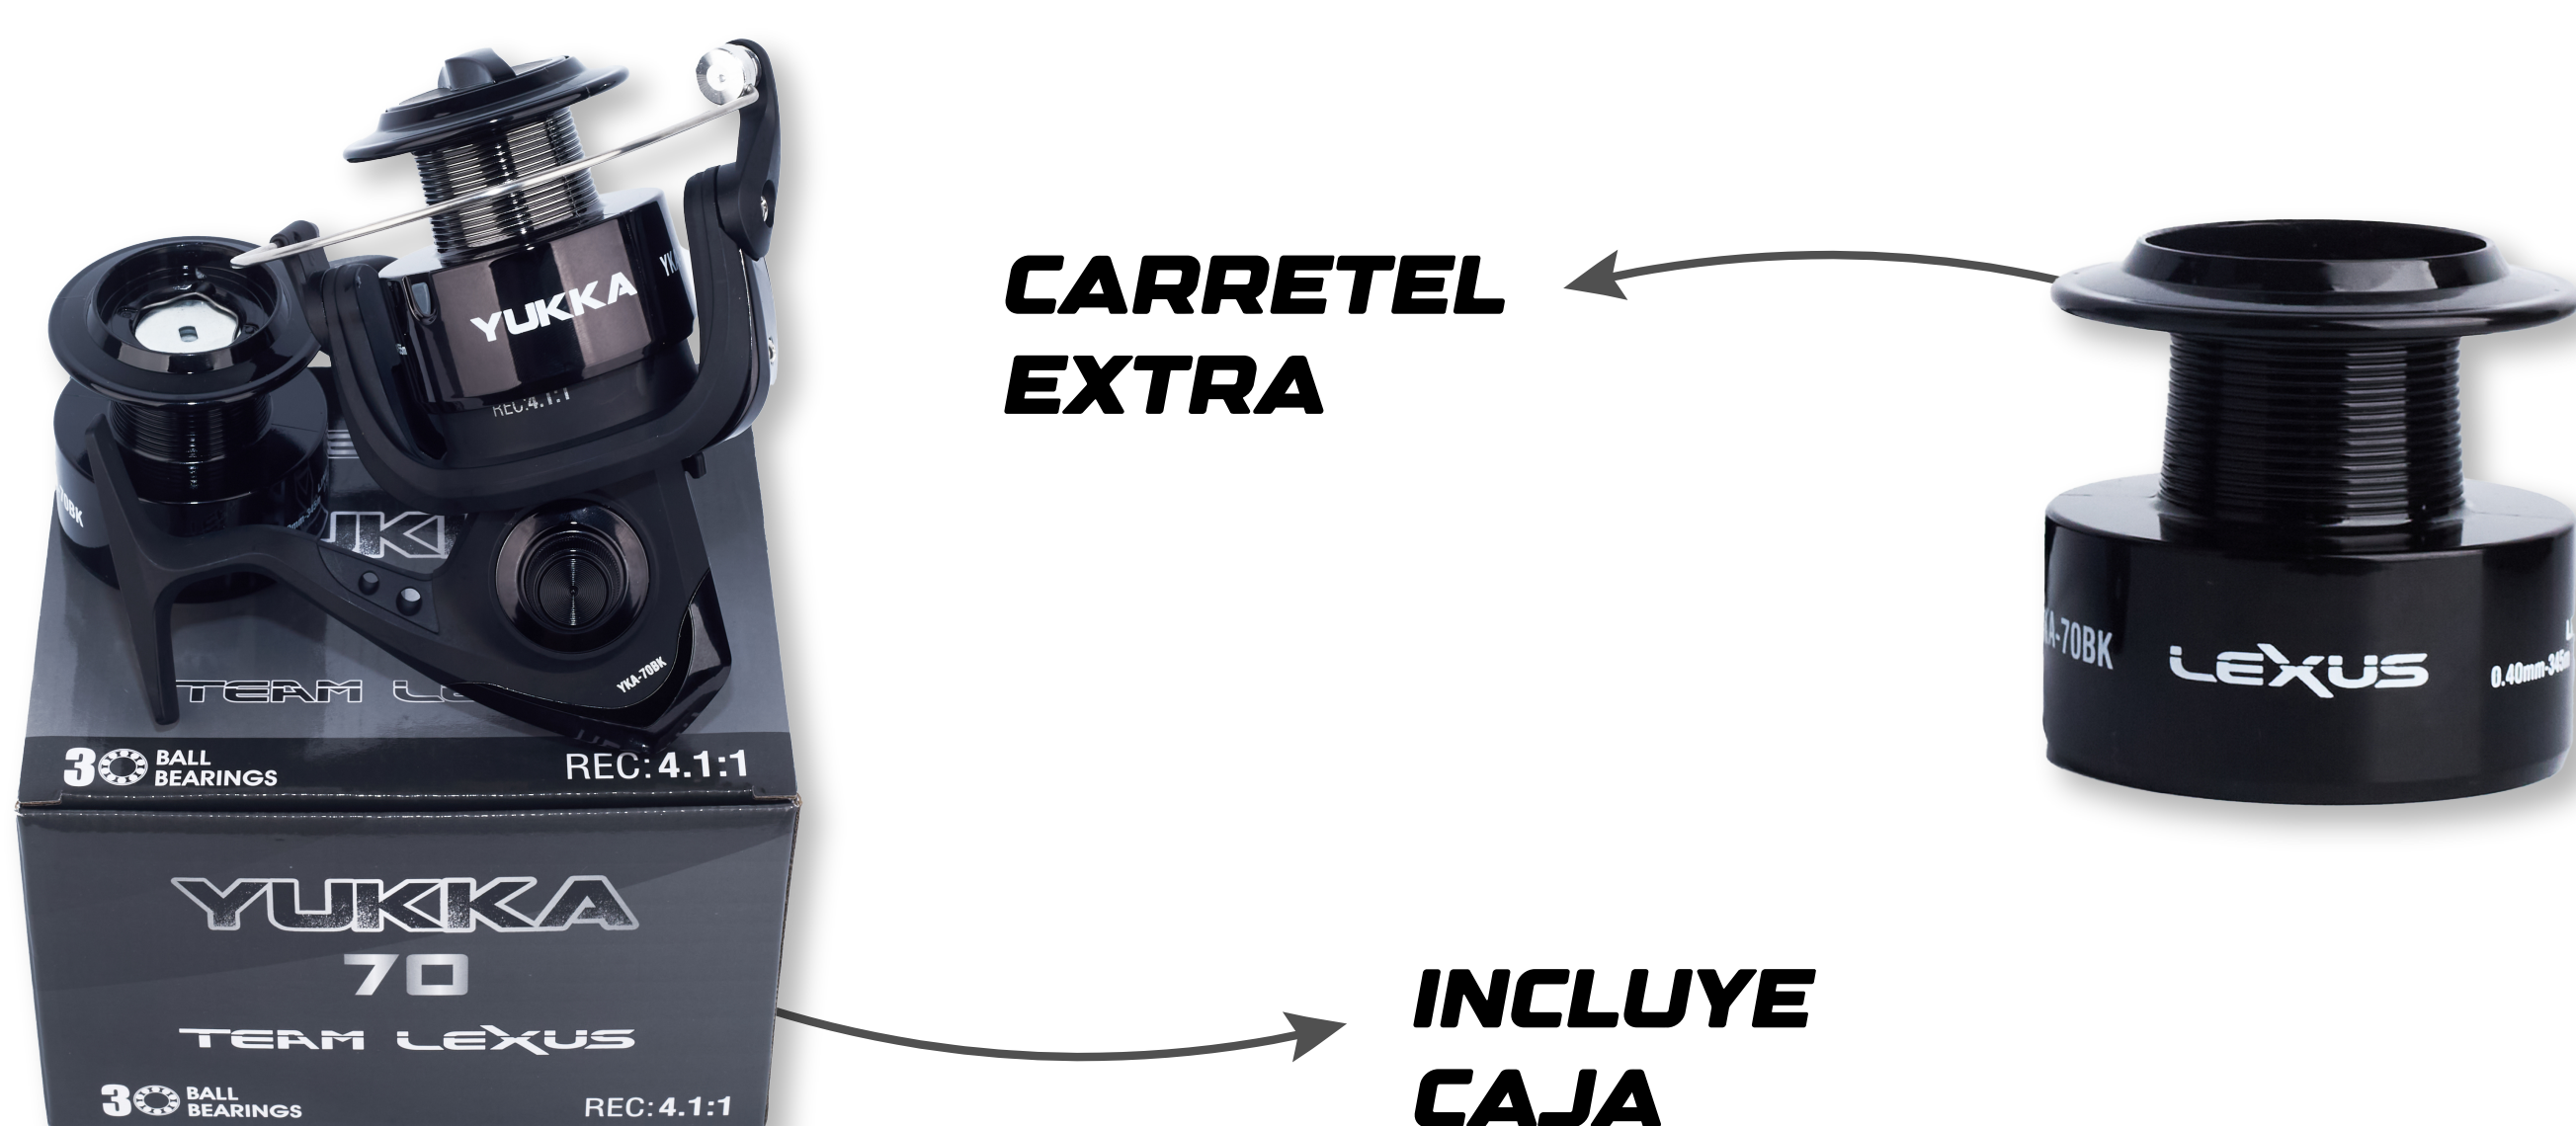

SURO

TAMAÑOS: 9000

CANTIDAD DE RULEMANES: 7

CODIGO: SUR-9000SG

NUEVO

VARIADA PESADA

CARRETEL EXTRA

INCLUYE CAJA

TOKAY

TAMAÑOS: 7000

CANTIDAD DE RULEMANES: 3

CODIGO: TOK-70BG

VCX
Veconix

LXS
FISHING SPORT

NUEVO

VARIADA PESADA

YUKKA

TAMAÑOS: 7000

CANTIDAD DE RULEMANES: 3

CODIGO: YKA-70BK

VEEX
Veconix

LEXUS
FISHING SPORT

NUEVO

VARIADA

BLAS

TAMAÑOS: 3000, 4000

CANTIDAD DE RULEMANES: 5

CODIGO: BLS-3000MGR, BLS-4000MGR

NUEVO

VARIADA

SANGO

TAMAÑOS: 3000, 4000, 5000, 6000