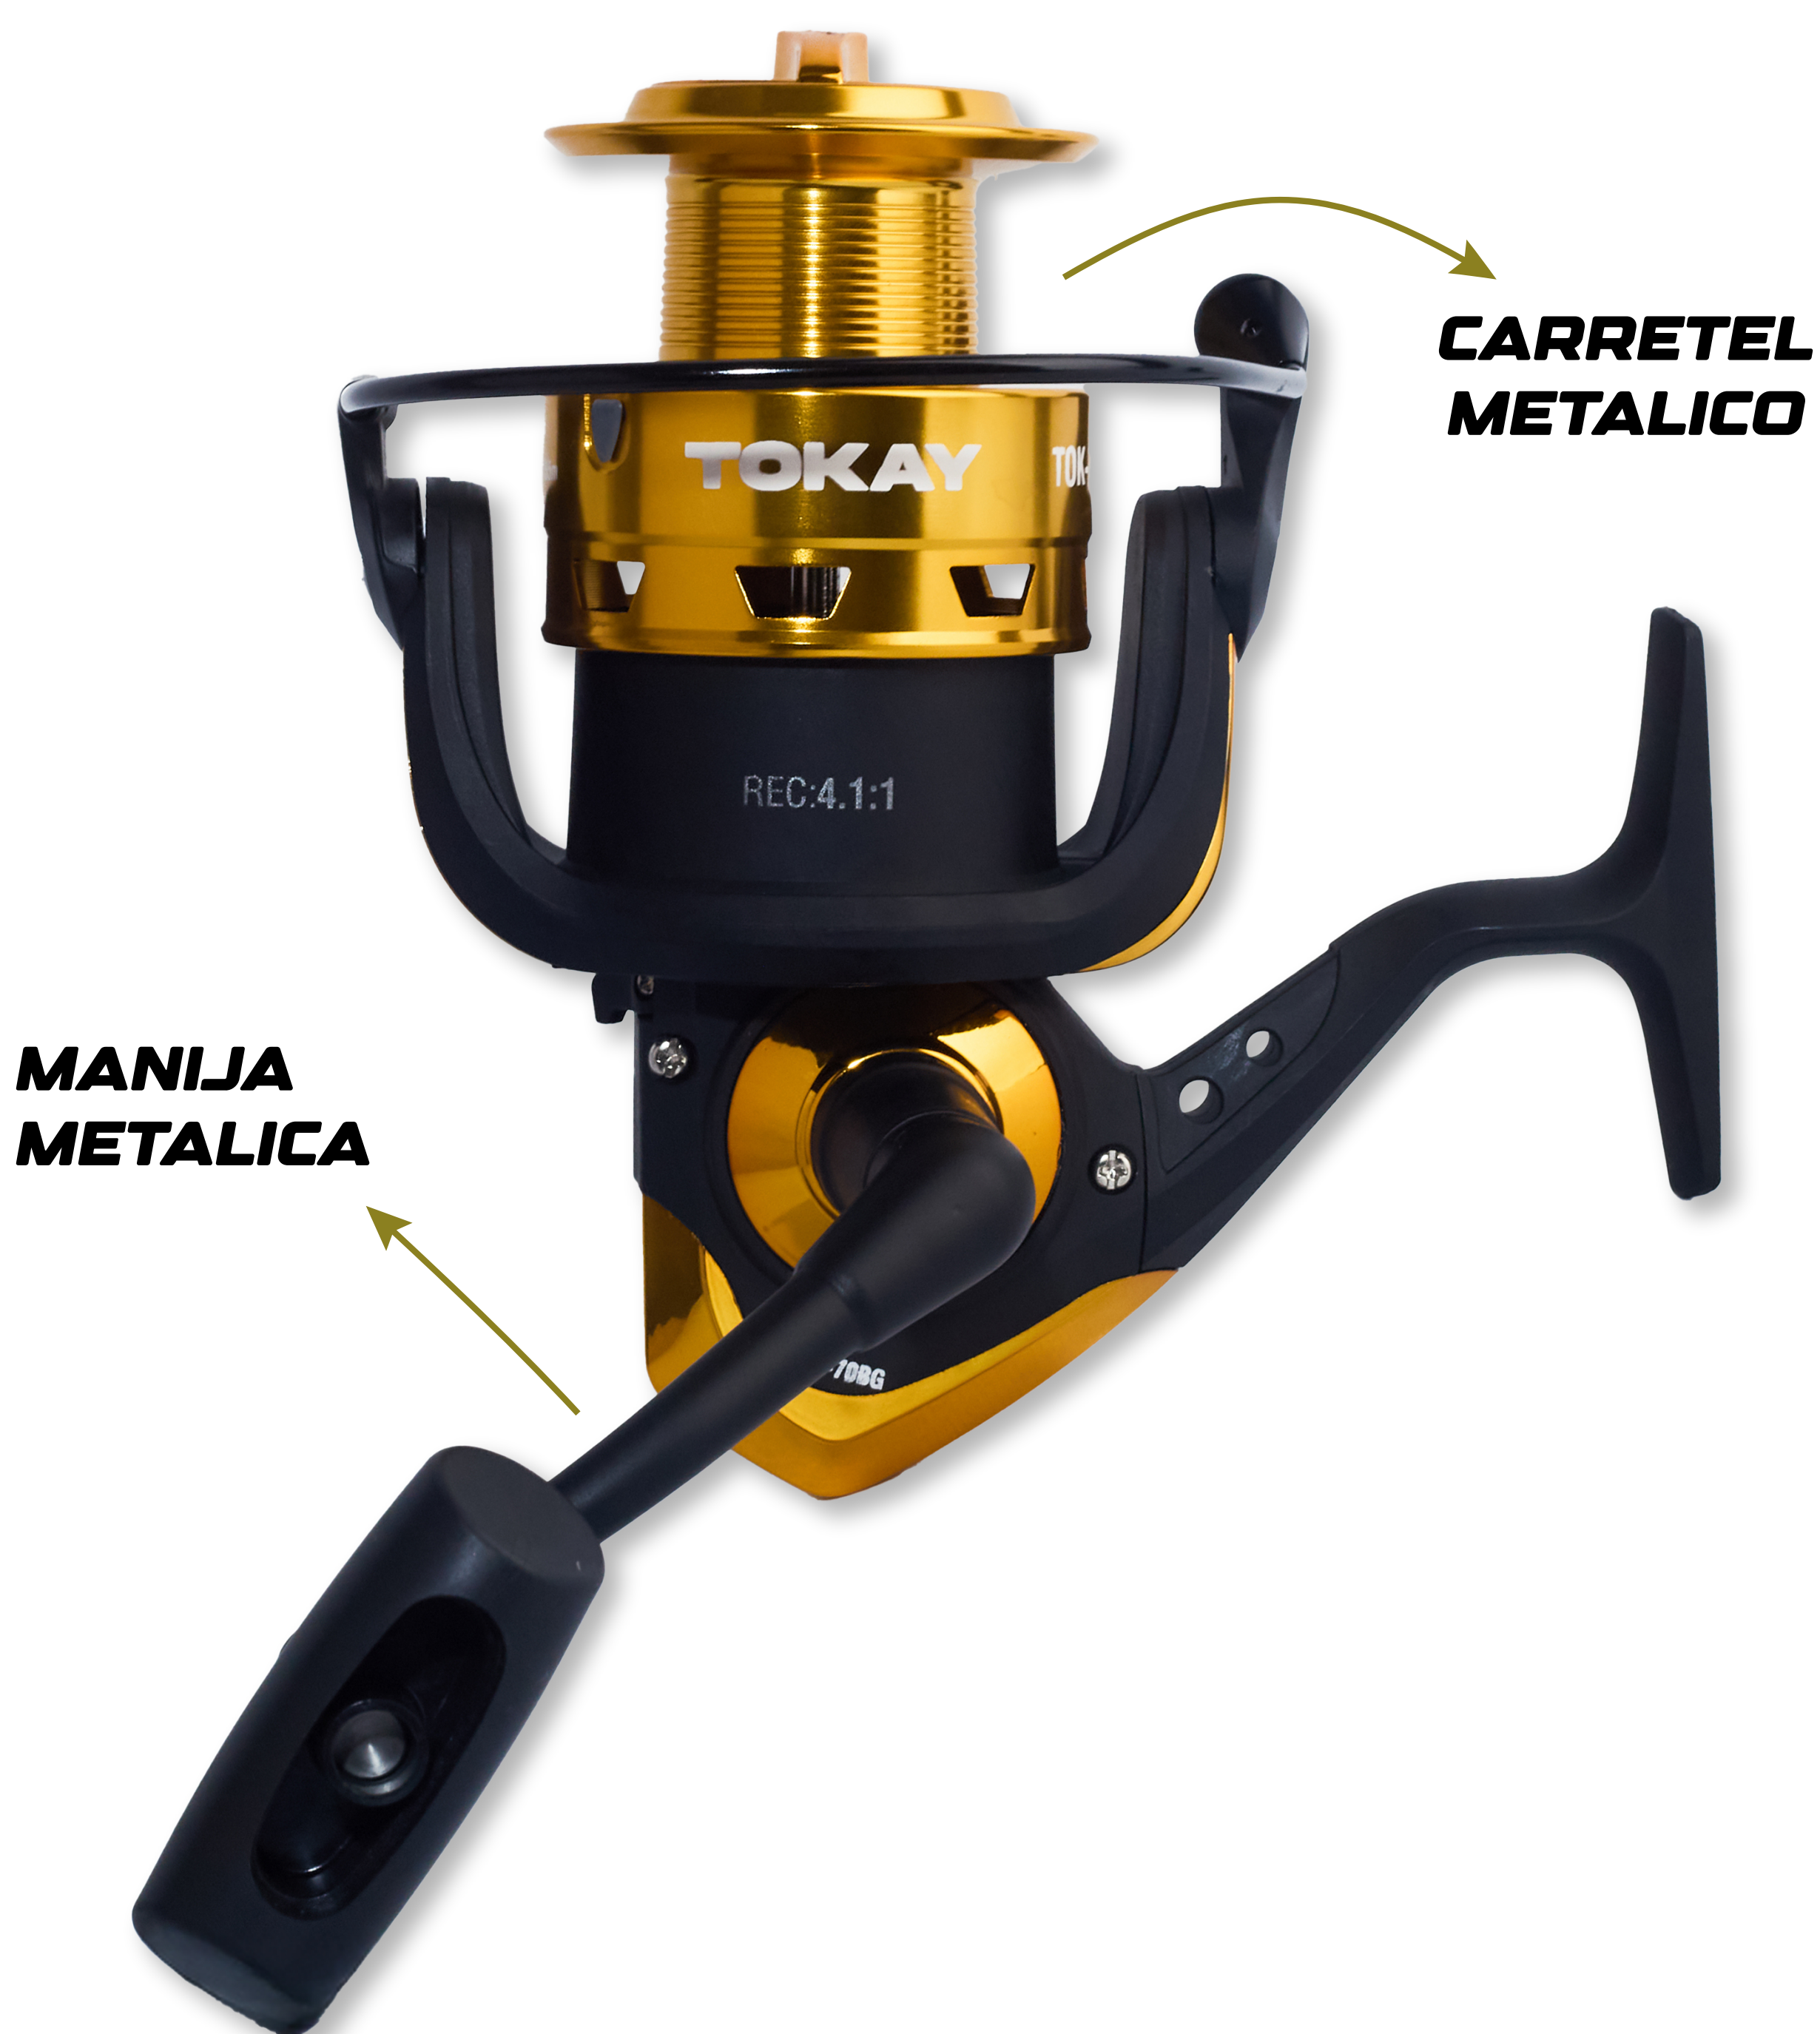

**MANIJA
METALICA**

**CARRETEL
EXTRA
METALICO**

**INCLUYE
FUNDA**

**INCLUYE
CAJA**

LONG BEACH PRO

TAMAÑOS: 6000

CANTIDAD DE RULEMANES: 6

CODIGO: LBP-6000R

NUEVO

DE LANZAR

CARRETEL METALICO

CARRETEL EXTRA

ANTI REVERSE INSTANTANEO

MANIJA METALICA

INCLUYE FUNDA

INCLUYE CAJA

SURO

TAMAÑOS: 9000

CANTIDAD DE RULEMANES: 7

CODIGO: SUR-9000SG

NUEVO

VARIADA PESADA

CARRETEL EXTRA

INCLUYE CAJA

YUKKA

TAMAÑOS: 7000

CANTIDAD DE RULEMANES: 3

CODIGO: YKA-70BK

VEEX
Veconix

LEXUS
FISHING SPORT

NUEVO

VARIADA