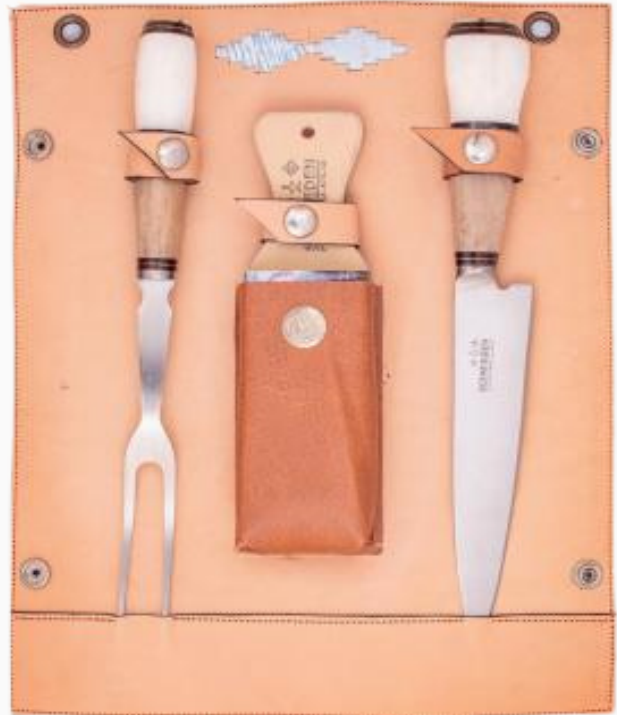

PRECIO UNITARIO

\$

Codigo: JUE222

SET ASADOR X 3

Juego Para Asado
Cuchillo, Tenedor y
Chaira Acero Carbono
12 Cm Encabados En
Madera, Ciervo o
Materiales Varios
Con Vaina De Vaqueta

PRECIO UNITARIO

\$

Codigo: JUE250

JUEGO PARA ASADO

Juego Para Asado Cuchillo, Tenedor y Piedra De Afilarse
Acero Inox. 18 Cm Encabados En Maderas, Ciervo o Materiales Varios Con Estuche De Cuero.

Codigo: JUE252

PRECIO UNITARIO

\$

MAESTRO ASADOR